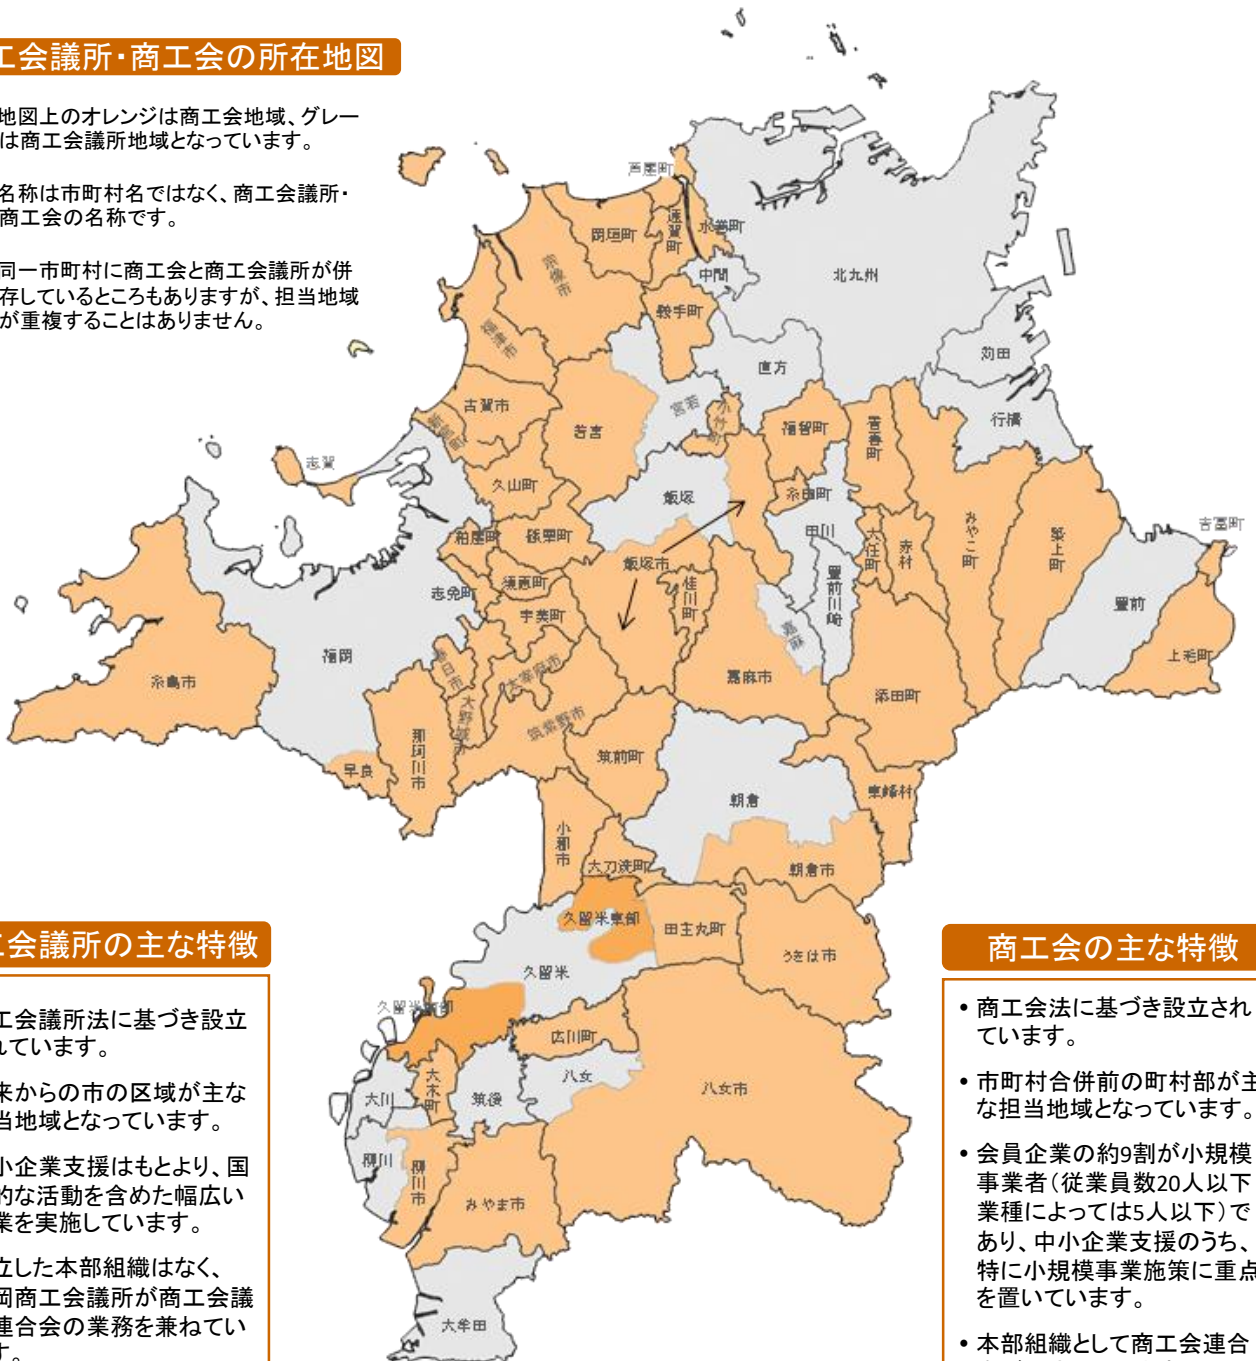

商工会議所・商工会のご案内

商工会議所・商工会では、地域中小企業・小規模事業者への伴走型支援を行っています。
ただし、組織状況が若干異なる部分もありますので、経営支援での連携や相談窓口のご紹介にあたりましては、下記事項にもご留意下さい。

- 商工会議所・商工会は、法律で定められた地域総合経済団体で、福岡県内には71ヶ所(商工会議所19ヶ所、商工会52ヶ所、)に設置されています。
- 中小企業・小規模事業者の方を中心として、巡回相談・窓口相談などにより、さまざまな分野の経営相談と、地域経済活性化のための事業を行っています。
- 商工会議所・商工会はそれぞれ担当地域が分かれていますので、ご相談の際は事業所所在地の商工会議所・商工会へお問い合わせ下さい。
- 全ての商工会議所・商工会で共通的に実施する事業とそれぞれの地域に応じて独自に実施する事業があります。

商工会議所・商工会の所在地図

- ※ 地図上のオレンジは商工会地域、グレーは商工会議所地域となっています。
- ※ 名称は市町村名ではなく、商工会議所・商工会の名称です。
- ※ 同一市町村に商工会と商工会議所が併存しているところもありますが、担当地域が重複することはありません。

商工会議所の主な特徴

- 商工会議所法に基づき設立されています。
- 従来からの市の区域が主な担当地域となっています。
- 中小企業支援はもとより、国際的な活動を含めた幅広い事業を実施しています。
- 独立した本部組織はなく、福岡商工会議所連合会の業務を兼ねています。